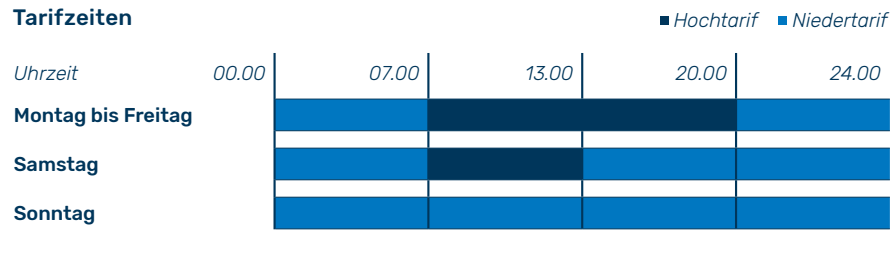

Tarifzeiten

Weitere Bestimmungen

Stromqualität

Soweit nicht schriftlich anders vereinbart, steht es der EW Höfe frei, in welcher Qualität bzw. in welchem Mix sie die Energie liefert. Die EW Höfe behält sich vor, insbesondere in Erfüllung allfälliger regulatorischer Vorgaben, die Lieferung der Energie unter Berücksichtigung des aktuellen Marktumfeldes mit einer Qualität zu versehen, die der offerierten, festgelegten oder vereinbarten Qualität am nächsten kommt. Die EW Höfe ist in diesem Fall berechtigt, allfällig dadurch verursachte Mehrkosten dem Kunden zu verrechnen.

Zusätzliche Bestimmungen

Die zusätzlichen Bestimmungen sind in den «Allgemeinen Geschäftsbedingungen» geregelt. Alle Informationen finden Sie auf unserer Website unter ewh.ch/agb.

Haben Sie Fragen?

Wir sind gerne für Sie da. Sie erreichen uns per E-Mail an info@ewh.ch oder telefonisch unter 055 415 31 11.