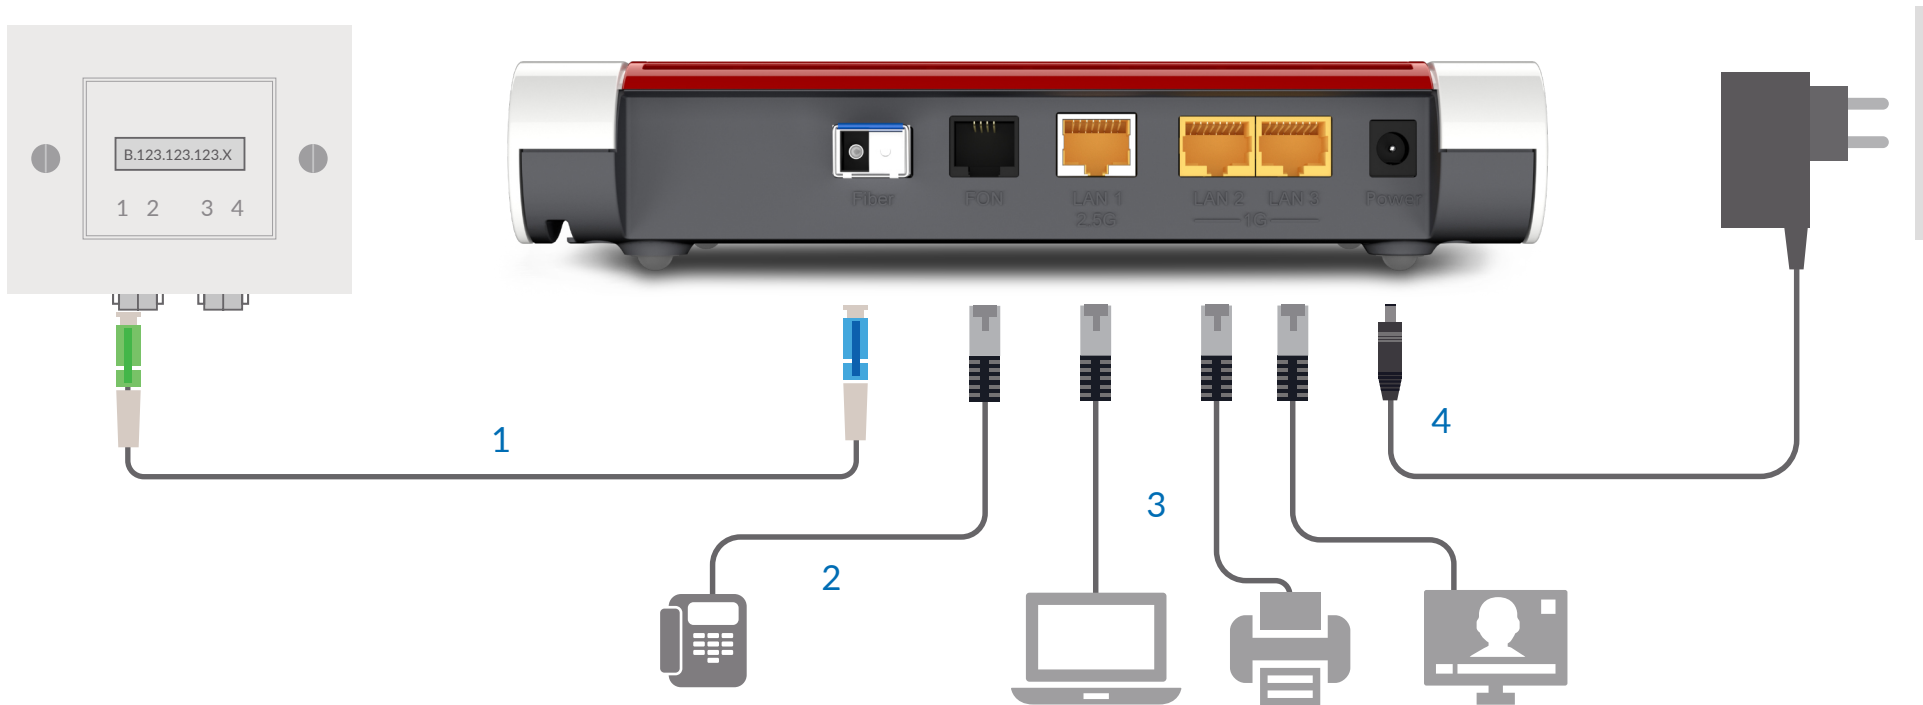

Routeranschluss an OTO-Dose

Connexion routeur à une prise OTO | Collegamento Router a una presa OTO | Router connection to the OTO wallsocket

1 Schliessen Sie das Gerät an Ihre OTO-Dose (Anschluss 1) an.	Connectez l'appareil à votre prise OTO (Port 1).	Collegare il dispositivo alla presa OTO (Porta 1).	Connect the device to your OTO wall socket (Port 1).
2 Analoger Telefonanschluss	Connexion téléphonique analogue	Collegamento telefonico analogico	Analogue telephone connection
3 Anschlüsse für Peripherie-Geräte	Connexions périphériques	Connessioni periferiche	Peripheral Connections
4 Stromanschluss	Raccordement électrique	Connessione di alimentazione	Power connection
i Eine detaillierte Installationsanleitung finden Sie unter: https://ch.avm.de	Vous trouverez les instructions plus détaillées en consultant le site: https://ch.avm.de	Istruzioni dettagliate per l'installazione sono disponibili all'indirizzo: https://ch.avm.de	For more detailed installation instructions, please visit: https://ch.avm.de